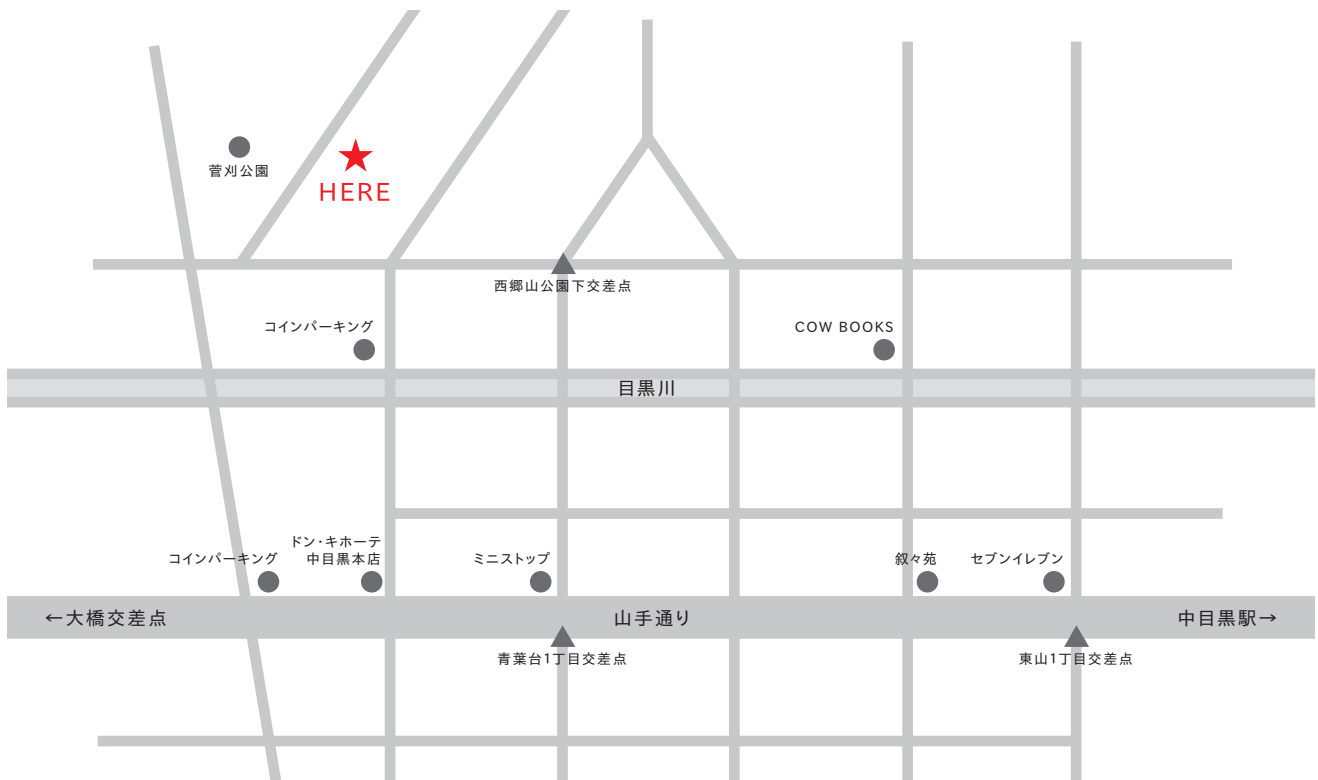

HIDEHARU KUSUKAMI STUDIO

〒153-0042 東京都目黒区青葉台2-12-16 青葉フラット201

中目黒駅より徒歩10分・池尻大橋駅より徒歩12分

ドン・キホーテ中目黒店より徒歩2分、山手通りから目黒川を越えて、菅刈公園の向かいのマンションになります。

お車でお越しの方 同マンション地下に有料コインパーキングがございます。※高さ制限がございます。

DETAIL

MEETING SPACE

SHOOTING SPACE